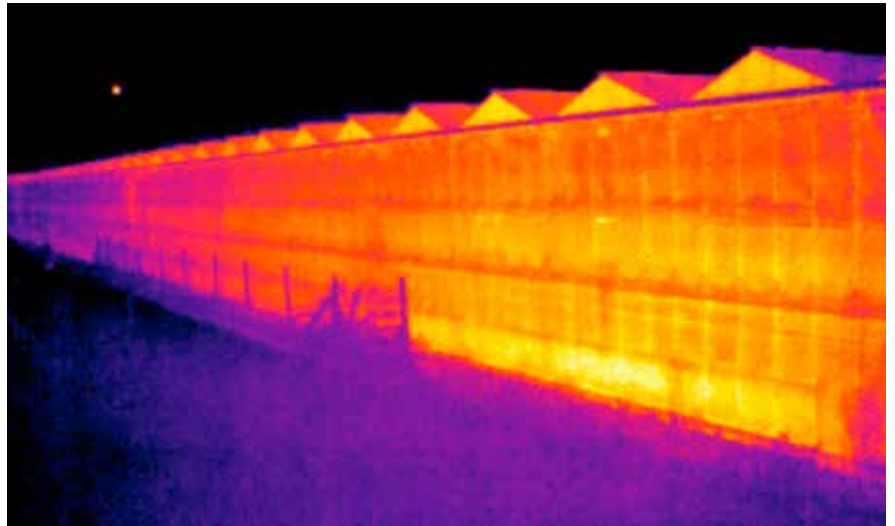

Der Winter steht vor der Tür - Thermographie

Die Heizung ist einer der grössten Kostentreiber.

Mit unserem Angebot wird Einsparungspotential an Gewächshäusern sichtbar. Wärmebrücken, schlechte Isolation, defekte Scheiben & schlecht schliessende Lüftungen sind mögliche Ursachen. Wir zeigen Ihnen gerne die Lösungen dazu auf.

Neben möglichen Isolationsmassnahmen reparieren wir auch gerne defekte Scheiben, richten Lüftungsflügel und fetten Ihre Zahnstangen.

Unser Angebot: thermographische Aufnahmen + kurzer Bericht für CHF 880.--, exkl. MwSt.

Auf Anfrage bieten wir Ihnen gerne auch die Aufnahme Ihrer Ökonomie- oder Wohnhäuser an.

Klimakontrolle im Lager von Obst und Gemüse

Voraussetzung für anhaltende Frische ist der Erntezeitpunkt und die richtige Lagerung von einwandfreiem Obst. Optimale Lagerbedingungen beinhaltet die Regulierung solch wichtiger Parameter wie: Temperatur, Luftfeuchte und Luftzusammensetzung.