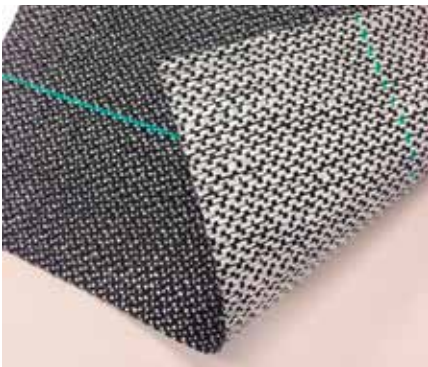

Neuheit: Bodengewebe Weiss-Schwarz

Dieses neue Produkt verbindet die Vorteile von weissen (Lichtreflektion) und schwarzen (unterdrückt das Wachstum von Unkraut) Geweben in einem Produkt! Dank dem Gewicht von 130 g/m² hält es höheren mechanischen Belastungen als das konventionelle Gewebe von 100g/m² stand.

Natürlich haben wir auch 100g/m² Bändchengewebe in Schwarz, Weiss oder Grün im Angebot, sowohl in Standardbreiten wie auch in konfektionierten Massen lieferbar.

Green Trans - weisses Bändchengewebe

Dieses Produkt wird am Saisonende verwendet um die alten Pflanzen mechanisch aus den Reihen zu ziehen. Aufgrund der weissen, lichtreflektierenden Farbe kann es problemlos anfangs Saison auf dem Boden verlegt werden.

- 100 g/m²
- Zugkraft Kette längs 21 kN pro m
- Schuss quer 14 kN
- Schrumpf 1%
- Breiten 1.0 oder 1.1 m

Championsline XXR 225 mit EasyClix Aluminium-Sicherheitsleiter

- ✓ mit Multifunktionsschale & Haltebügel
- ✓ XXL-Stufen mit Anti-Rutsch-Riffelung
- ✓ extratiefe Standfläche von 13 cm
- ✓ Ausziehbarer Sicherheits-Haltebügel
- ✓ Belastbar bis 225 kg