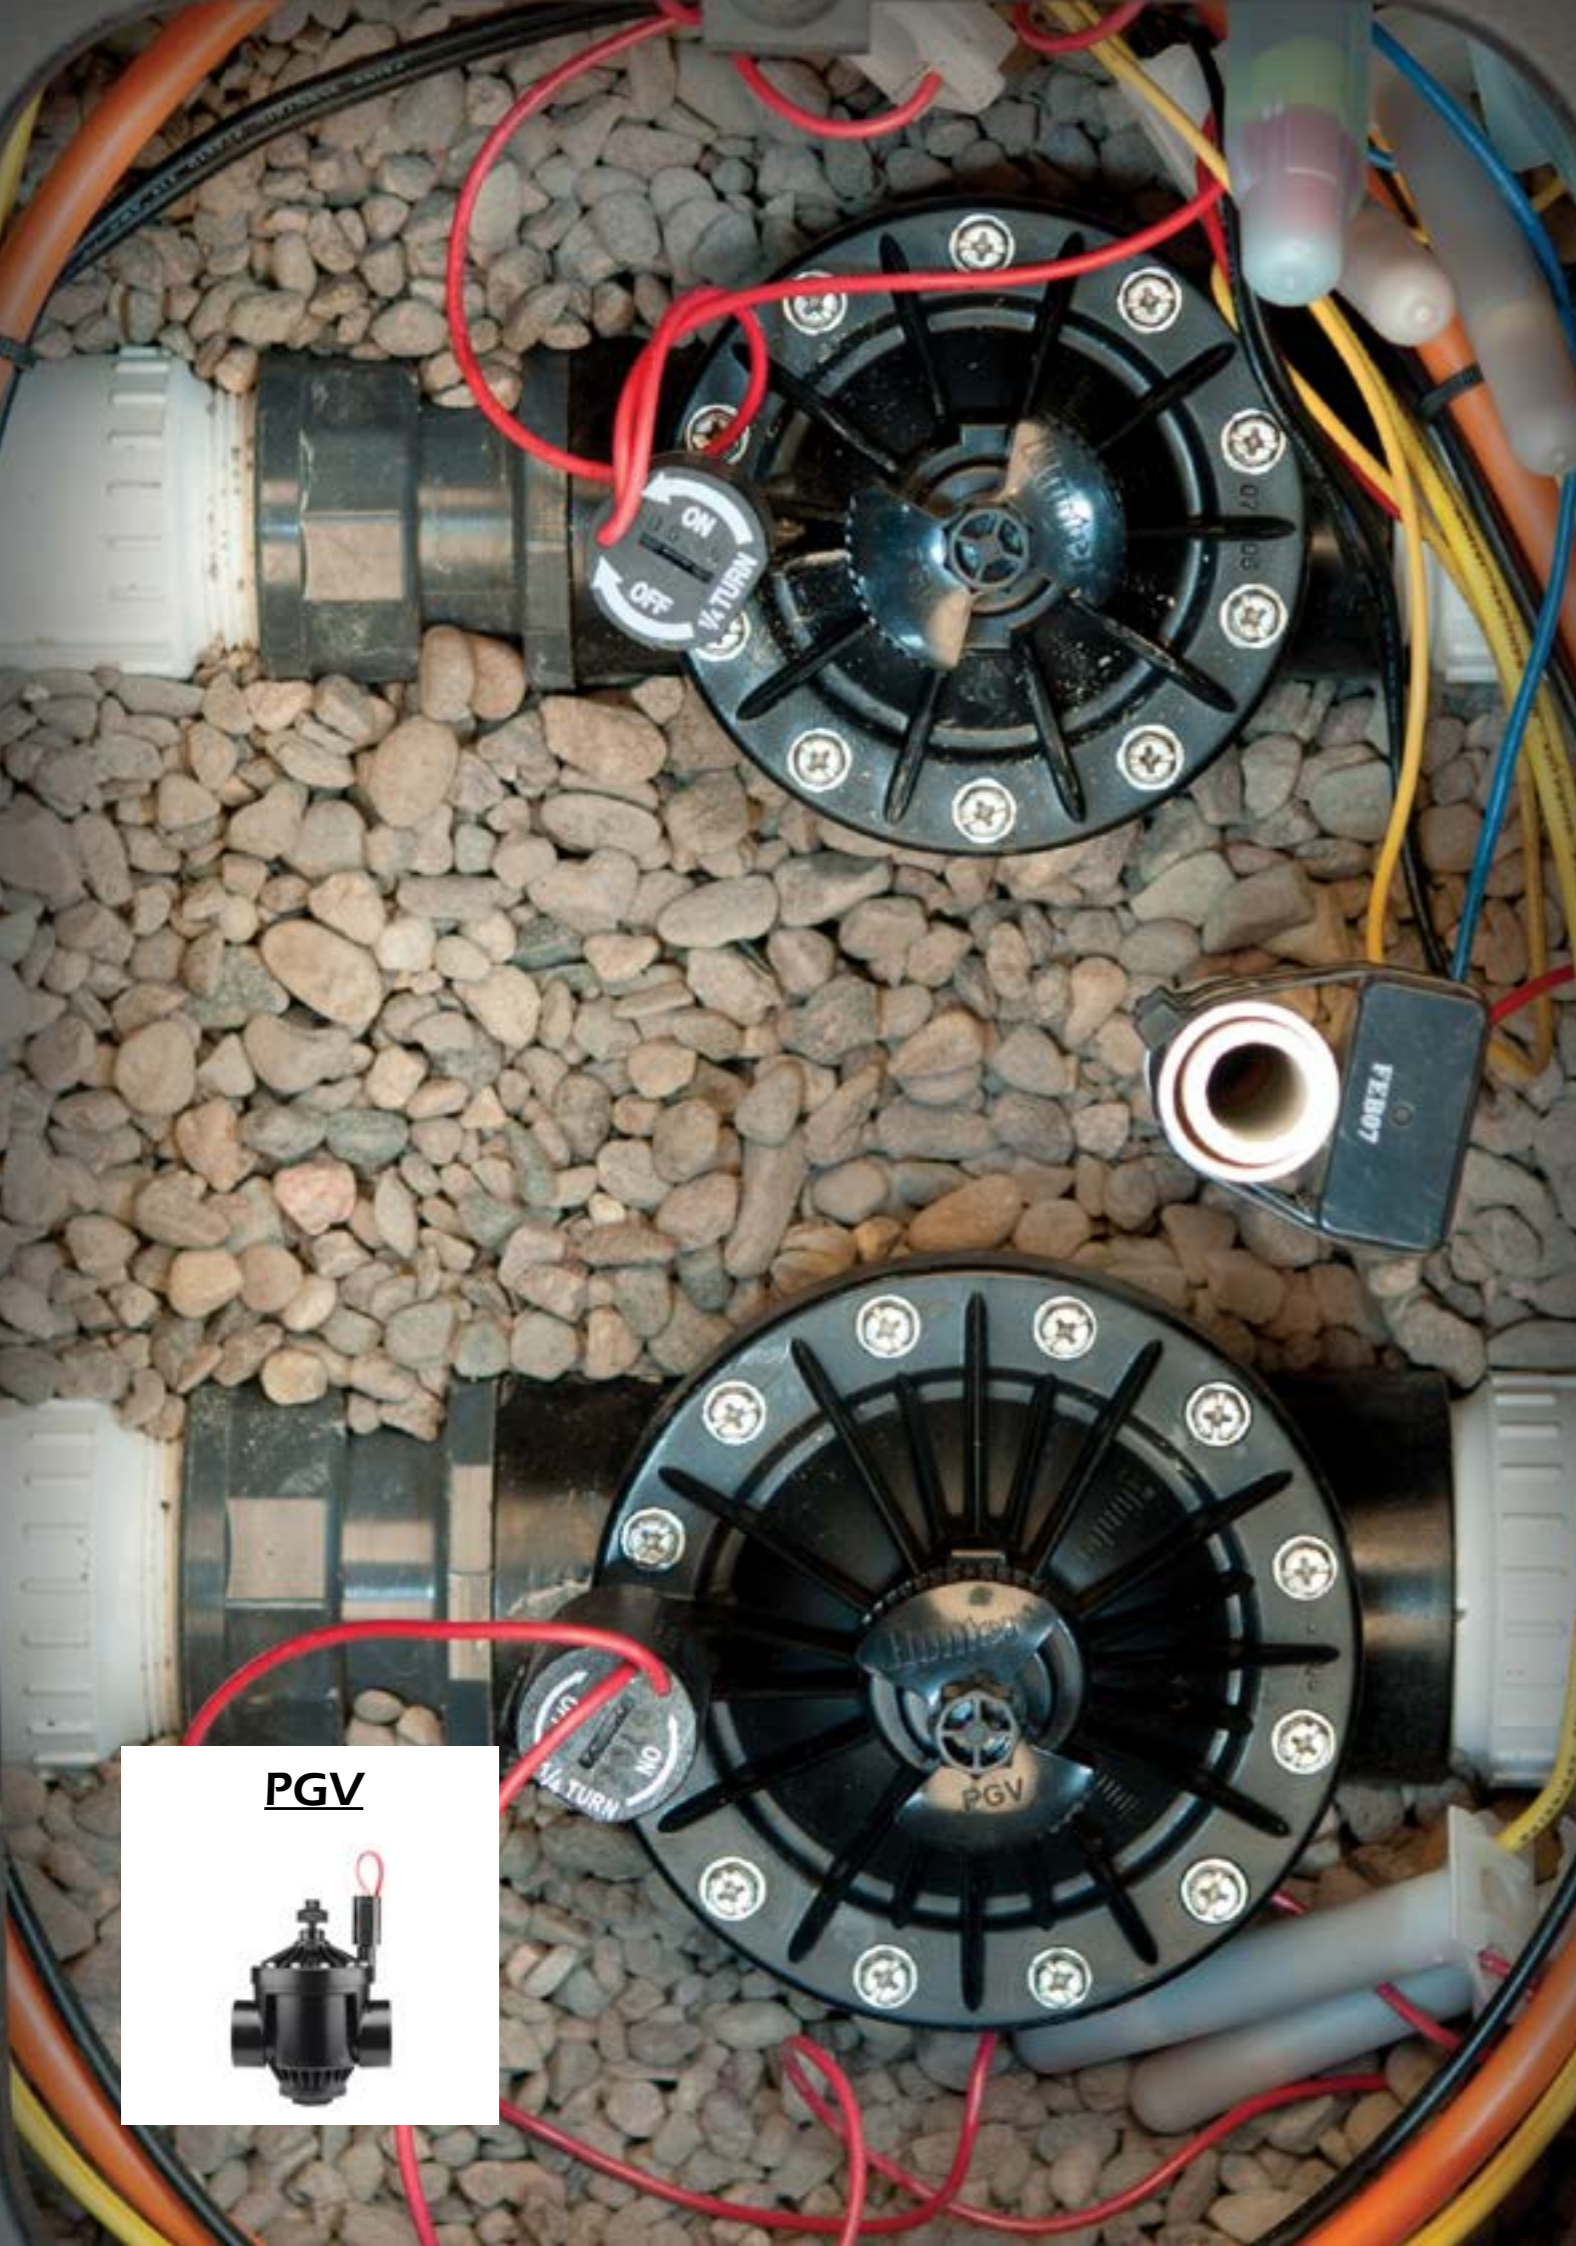

Elektromagnetventile

Produktneuheit 2023	31
Elektromagnetventile und Zubehör	32-36
Montageverbindungen	37-43
Ventil-Schächte und Zubehör	44-50
Vormontierte Ventil-Schächte	51-54
Kabel und Elektro-Anschlüsse	55-58
Batterien	59