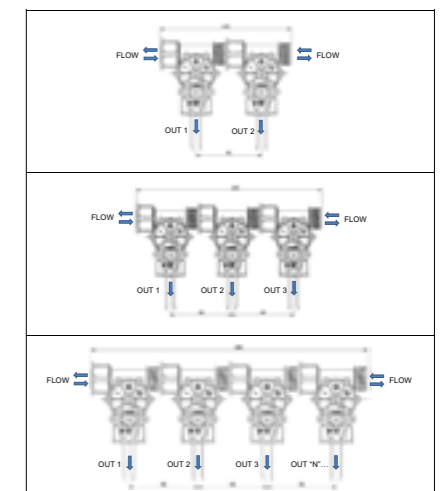

Anwendungsbeispiel

Artikel-Nr.	Bezeichnung	Einheiten	Preis/Stk.	Abbildung

Serie 6

RP6S760-NC	Elektromagnetventil RPE S-6 «760» aus Polyamid, schwarz, glasfaserverstärkt. Anschluss ø 1" Innengewinde, T-förmig. 2x Verschraubung Innengewinde x 1 Anschluss Aussengewinde und Deckel. Mit Durchflussregulierung und Handbedienung. Maximaler Durchfluss 9 m³/h. Maximaler Betriebsdruck 10 bar. Magnetspule 24V / AC.	24 Stk.	CHF 48.10	
RP6S760-NC-DC	E-Magnetventil, m. Durchflussr. ø 1" IG. 9V / DC	24 Stk.	CHF 65.30